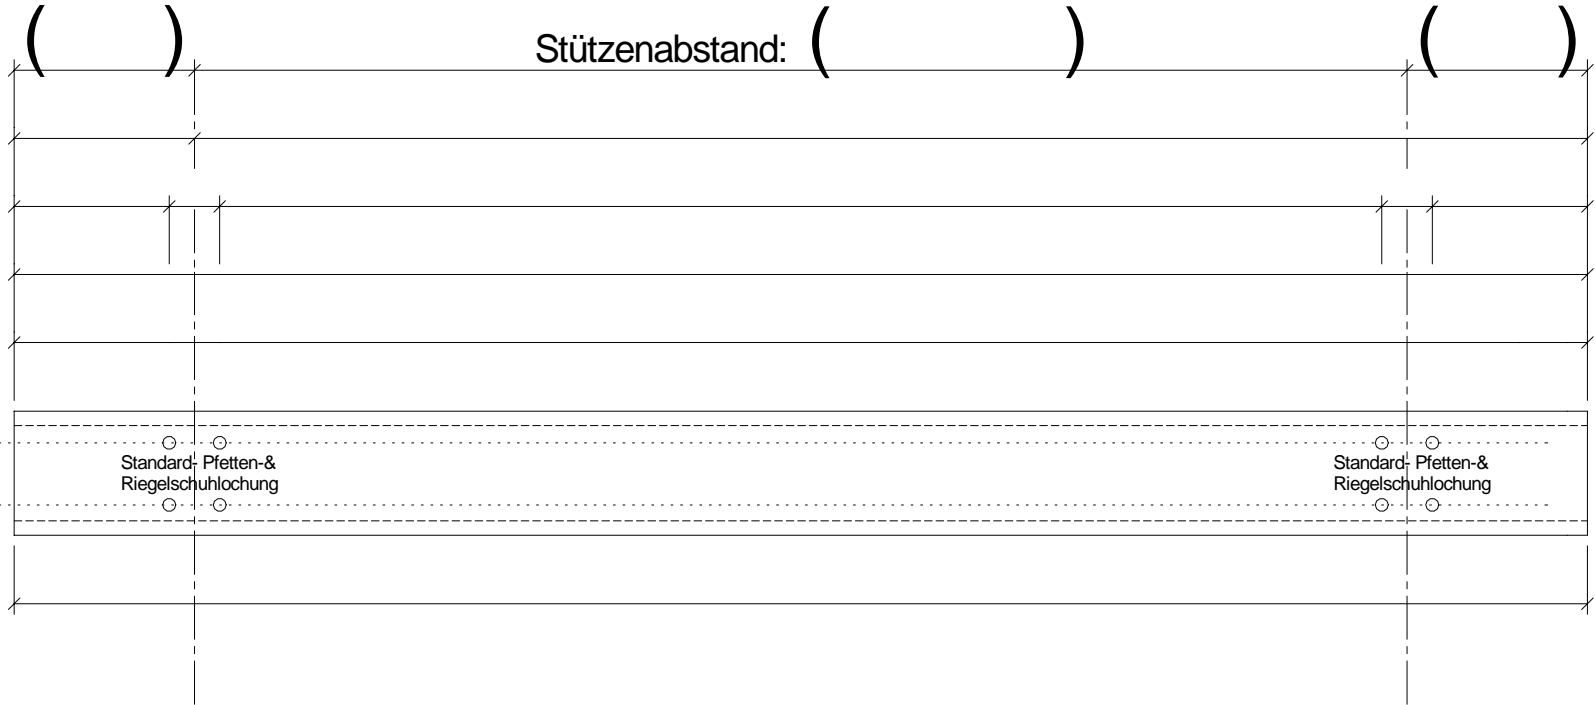

## 1-Feldträgersystem mit Stumpfstoss Einfeldwandriegel

Gesamtlänge: \_\_\_\_\_ mm  
 Total: \_\_\_\_\_ m

Order Nr.: ( ) Bezeichnung: ( )

Stützenabstand: ( ) ( )

Maskette fuer zusaetzliche  
 Stegloecher Ø 18 mm

Vorgegebene  
 Stegloecher Ø 18 mm

Maskette fuer  
 Stegloecher  
 Ø 14 mm in Stegmitte

Maskette fuer  
 Oberflanschoecher  
 Ø 14 mm in Flanschnitte

Maskette fuer  
 Unterflanschoecher  
 Ø 14 mm in Flanschnitte

Positionsnummer: ( ) Stückzahl: ( ) wie abgebildet

Positionsnummer: ( ) Stückzahl: ( ) spiegelbildlich

Diese Stückliste ist nur für die Verwendung mit original BTSSB - Produkten vorgesehen. Zuwiderhandlungen können strafrechtliche Konsequenzen nach sich ziehen!