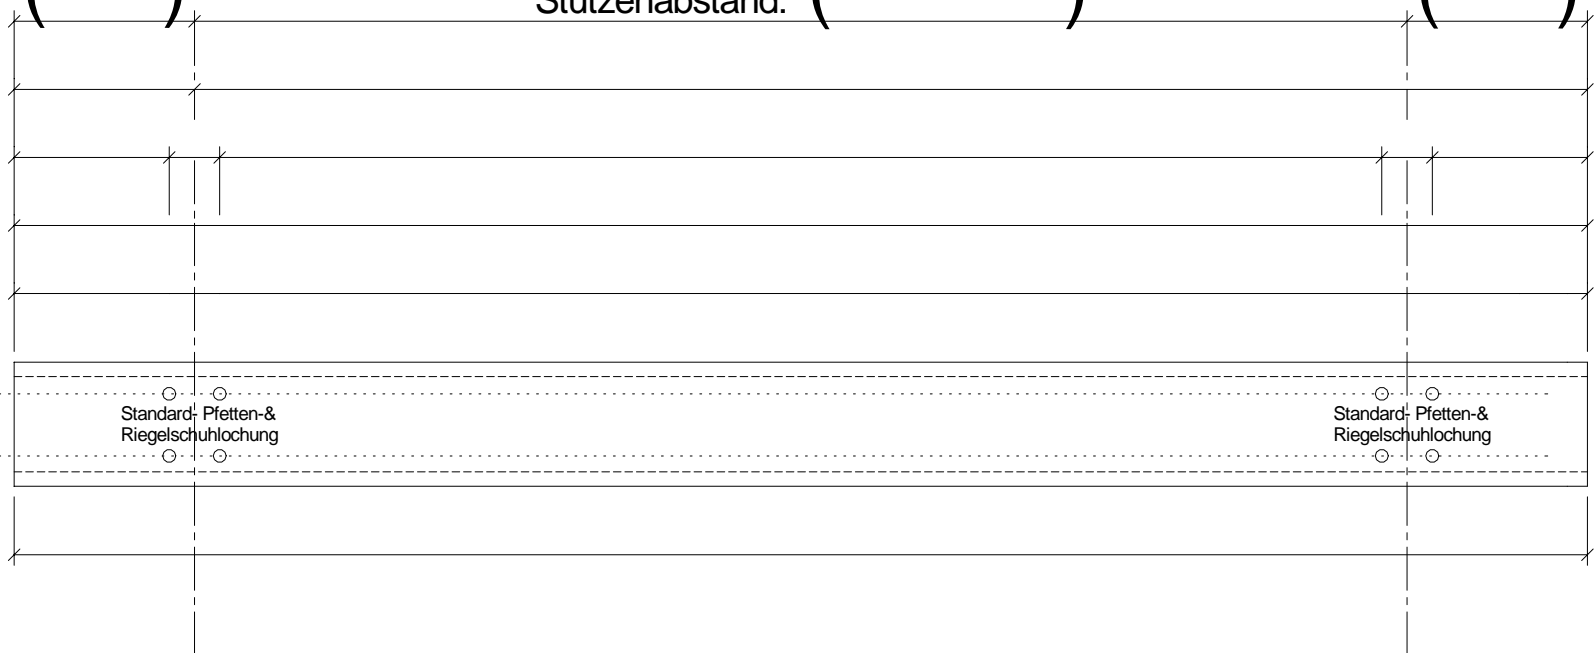

## 1-Feldträgersystem mit Stumpfstoss Einfeldwandriegel

Gesamtlänge: \_\_\_\_\_ mm  
 Total: \_\_\_\_\_ m

Order Nr.: ( ) Bezeichnung: ( )

Stützenabstand: ( )

Maskette fuer zusaetzliche  
 Stegloecher Ø 18 mm

Vorgegebene  
 Stegloecher Ø 18 mm

Maskette fuer  
 Stegloecher  
 Ø 14 mm in Stegmitte

Maskette fuer  
 Oberflanschoecher  
 Ø 14 mm in Flanschnitte

Maskette fuer  
 Unterflanschoecher  
 Ø 14 mm in Flanschnitte

Positionsnummer: ( )

Stückzahl: ( ) wie abgebildet

Positionsnummer: ( )

Stückzahl: ( ) spiegelbildlich

Diese Stückliste ist nur für die Verwendung mit original BTSSB - Produkten vorgesehen. Zuwiderhandlungen können strafrechtliche Konsequenzen nach sich ziehen!